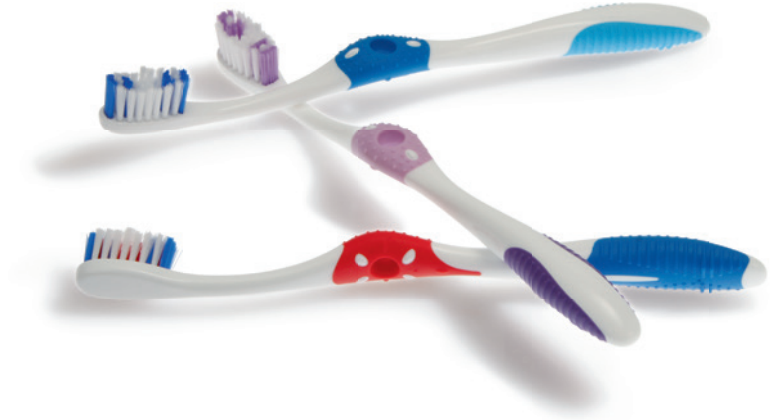

### Formschön, funktional und effektiv

Am Anfang jedes neuen Produktes steht das Bedürfnis des Kunden. Besonderen Wert wurde bei der Entwicklung unserer neuen Zahnbürstengeneration aber auch auf das Design, die Funktionalität und die Effektivität gelegt. Alle Zahnbürsten wurden mit einer Schweizer Universität zusammen entwickelt und auf ihre Reinigungsleistung getestet. Zudem bilden verschiedene Zusatznutzen wie Saugnapf bei den Kinderzahnbürsten, flexible Bürstenköpfe und -griffe, Zungenreiniger sowie eine neuartige Flächenstanzung einen erlebbaren Mehrwert für den Verbraucher resp. Anwender.

## Das neue Putzgefühl.

Das Hauptmerkmal der **Shorthead Premium** Zahnbürste ist das Loch in der Mitte des Griffes, welches den Daumen optimal positioniert und gleichzeitig als Daumenstop dient.

Der kurze, glatte Kopf mit dem speziellen Schnitt vermittelt ein neues sanftes Putzgefühl. Er ist so entwickelt, dass auch die hinteren Backenzähne bestens erreicht werden.