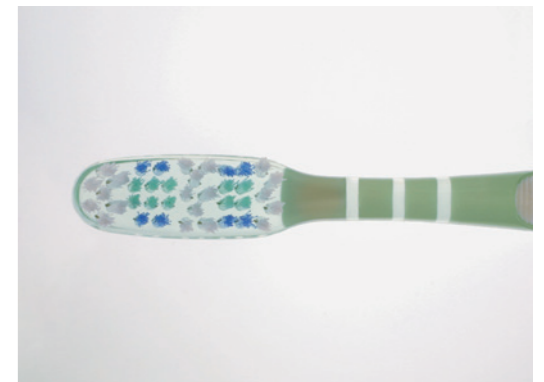

esthétique et efficace

Ebnat assure un brossage des dents en douceur.

L'*ebnatdent star* est une brosse à dents dotée d'une esthétique exemplaire et d'une forme parfaite. Mais pas seulement pour les yeux. Dans sa fonction et dans son efficacité, elle assure également un brossage des dents parfait et en douceur.

Avec la version *ebnatdent sky*, la brosse à dents souple à moyennement dure, *ebnatdent star* reçoit un complément coloré dans tous les degrés de dureté. La découpe intelligente des quelque 2'500 crins à bout arrondi assure des soins dentaires approfondis et en douceur.

dotée d'une forme parfaite

Surface d'appui pour le pouce, assurant une bonne tenue

Manche ergonomique pour un guidage sûr

Design abouti

souple et douce

Découpe unique en son genre, pour une efficacité optimale dans les espaces interdentaires

Pendant que la surface des dents est nettoyée, la gencive est massée

Les touffes inclinées améliorent l'efficacité contrôlée