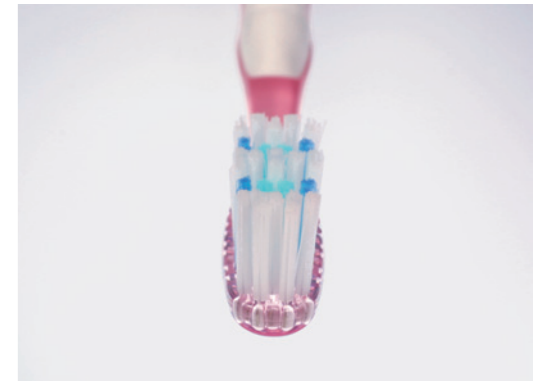

esthétique et efficace

Ebnat assure un brossage des dents en douceur.

L'*ebnatdent star* est une brosse à dents dotée d'une esthétique exemplaire et d'une forme parfaite. Mais pas seulement pour les yeux. Dans sa fonction et dans son efficacité, elle assure également un brossage des dents parfait et en douceur.

Avec la version *ebnatdent sky*, la brosse à dents souple à moyennement dure, *ebnatdent star* reçoit un complément coloré dans tous les degrés de dureté. La découpe intelligente des quelque 2'500 crins à bout arrondi assure des soins dentaires approfondis et en douceur.

dotée d'une forme parfaite

Surface d'appui pour le pouce, assurant une bonne tenue

Manche ergonomique pour un guidage sûr

Design abouti

souple et douce

Découpe unique en son genre, pour une efficacité optimale dans les espaces interdentaires

Pendant que la surface des dents est nettoyée, la gencive est massée

Les touffes inclinées améliorent l'efficacité contrôlée