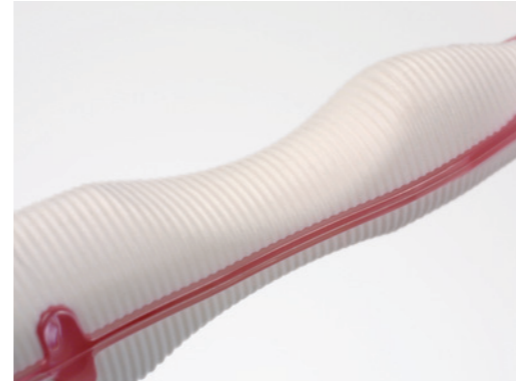

esthétique et efficace

Ebnat assure un brossage des dents en douceur.

L'*ebnatdent star* est une brosse à dents dotée d'une esthétique exemplaire et d'une forme parfaite. Mais pas seulement pour les yeux. Dans sa fonction et dans son efficacité, elle assure également un brossage des dents parfait et en douceur.

La réponse d'Ebnat aux dernières avancées de la médecine dentaire s'appelle *ebnatdent star*. Design ergonomique grâce aux techniques de fabrication les plus modernes, combinées à des matériaux de qualité : chaque détail de cette brosse à dents a été mûrement réfléchi et apporte sa contribution aux soins dentaires quotidiens.

Avec la version *ebnatdent sky*, la brosse à dents souple à moyennement dure, *ebnatdent star* reçoit un complément coloré dans tous les degrés de dureté. La découpe intelligente des quelque 2'500 crins à bout arrondi assure des soins dentaires approfondis et en douceur.

dotée d'une forme parfaite

Surface d'appui pour le pouce, assurant une bonne tenue

Manche ergonomique pour un guidage sûr

Design abouti

souple et douce

Découpe unique en son genre, pour une efficacité optimale dans les espaces interdentaires