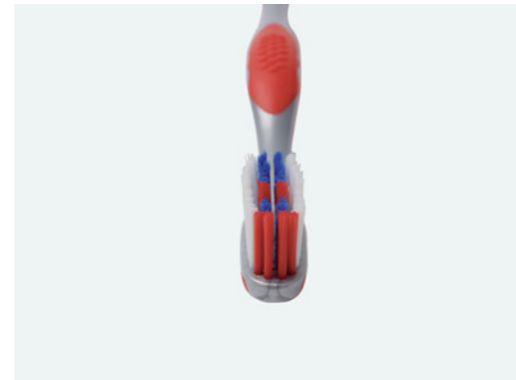

dynamique et efficace

Ebnat assure des soins dentaires efficaces.

Moderne, ergonomique et efficace. La nouvelle *ebnatdent dynamic* assure une hygiène dentaire optimale grâce à un design dynamique et à une coupe moderne.

Le manche antidérapant et aux couleurs vives répond aux exigences ergonomiques d'un guidage sûr et de l'amortissement en souplesse de la pression sur les dents.

La forme étudiée de la surface d'appui permet une répartition optimale de la pression de la brosse à dents et un nettoyage en douceur jusqu'au bord de la gencive, ainsi que le massage de celle-ci.

pour une hygiène dentaire sans compromis

La double courbure assure un contact optimal avec les dents

Garnissage adapté à la zone d'utilisation

Garnissage optimisé pour une performance de nettoyage testée.