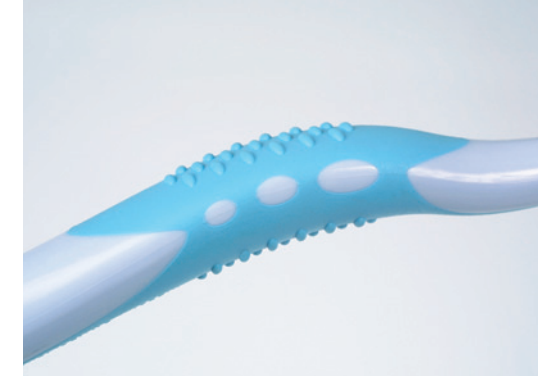

Unsere *ebnatdent velvet* Zahnbürste vereint diese Eigenschaften.

Innen ein endgerundetes stabiles Borstenfeld umgeben vom äusseren Borstenkranz mit samtweichen Pflegeborsten erlauben die gründliche Pflege des gesamten Zahnsystems.

Die konischen Borsten im Stufenschnitt erreichen auch schwer zugängliche Stellen und garantieren die gründliche Entfernung von Plaque speziell im Interdentalebereich.

samtweich und effektiv

Pionierleistung: zwei unterschiedliche Besatzarten für höchste Effektivität

innen: planes stabiles Borstenfeld  
ausser: samtweiche konische Pflegeborsten

Kombibesatz für eine nachweislich hervorragende Reinigungsleistung

formschön und griffig

Weicher Daumenstopp für sichere Führung

Sanfte Farben deuten auf eine schonende Anwendung

Ergonomischer Bürstengriff für guten Halt beim Zähneputzen